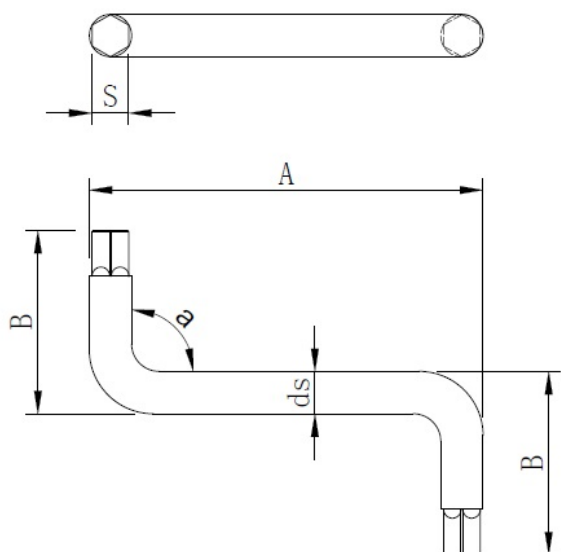

## Description:

Insex Key, 4mm, Z-Shaped, Unhardened Steel, Bright Zinc Pl.

## Item number:

12.06.036-0

Units	Box	Carton	HS Code	Barcode
Pcs.	1	2000	7318290090	
				5704866022347

A	43.0	$\pm 1.0$
B	20.0	$\pm 1.0$
ds	4.48	$^{+0.1}_{-0.1}$
S	4.0	$^{+0.1}_{-0.1}$
a	90°	$^{+10^{\circ}}_{-0^{\circ}}$